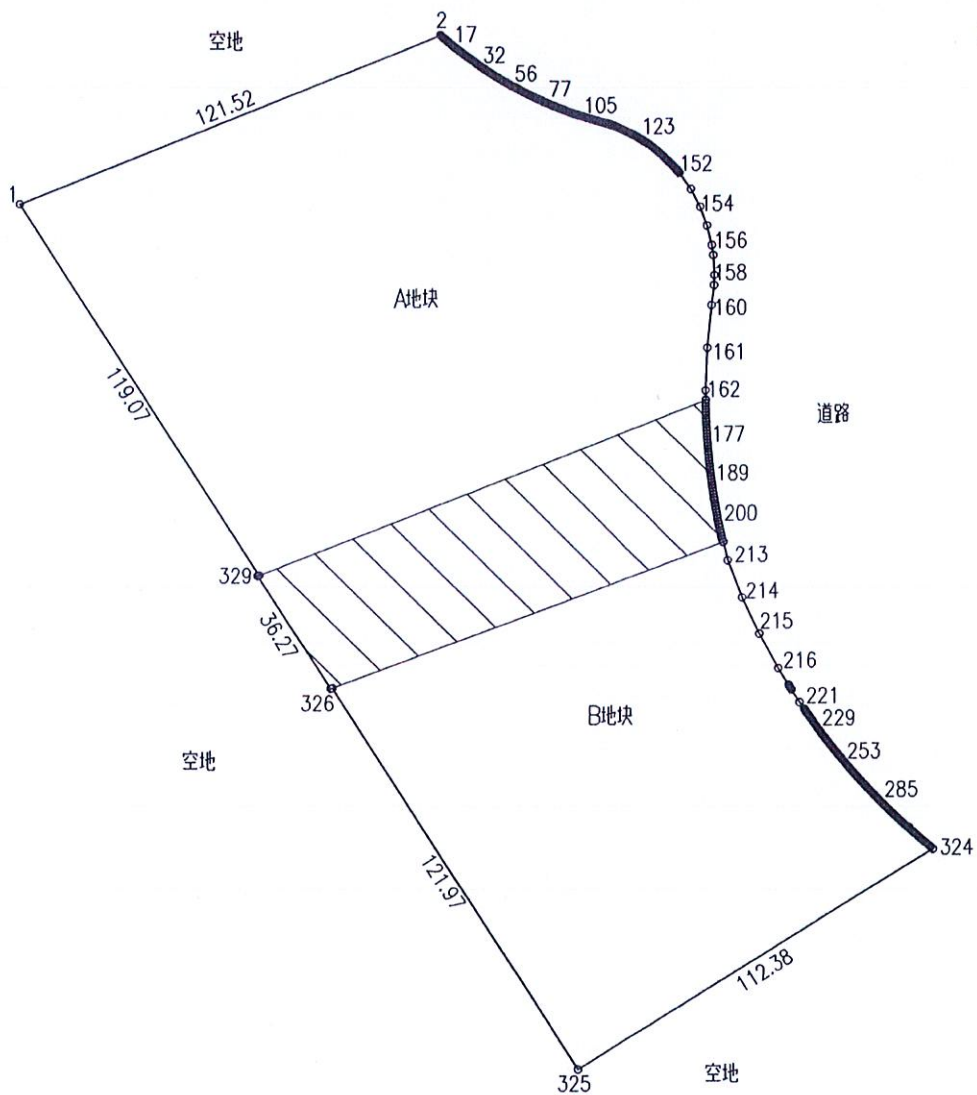

供地图

宗地编号：908126117

权利人：锡陆路与桃源路交叉口东南侧地块

地籍图号：3496.80-509.75

宗地总面积：32904.0
A地块面积：16728.4
B地块面积：11800.4
阴影为地下空间面积：4375.2

北

绘图日期：2022年9月21日

1:2000

绘图员：朱金贤

审核日期：

审核员：华秀兵